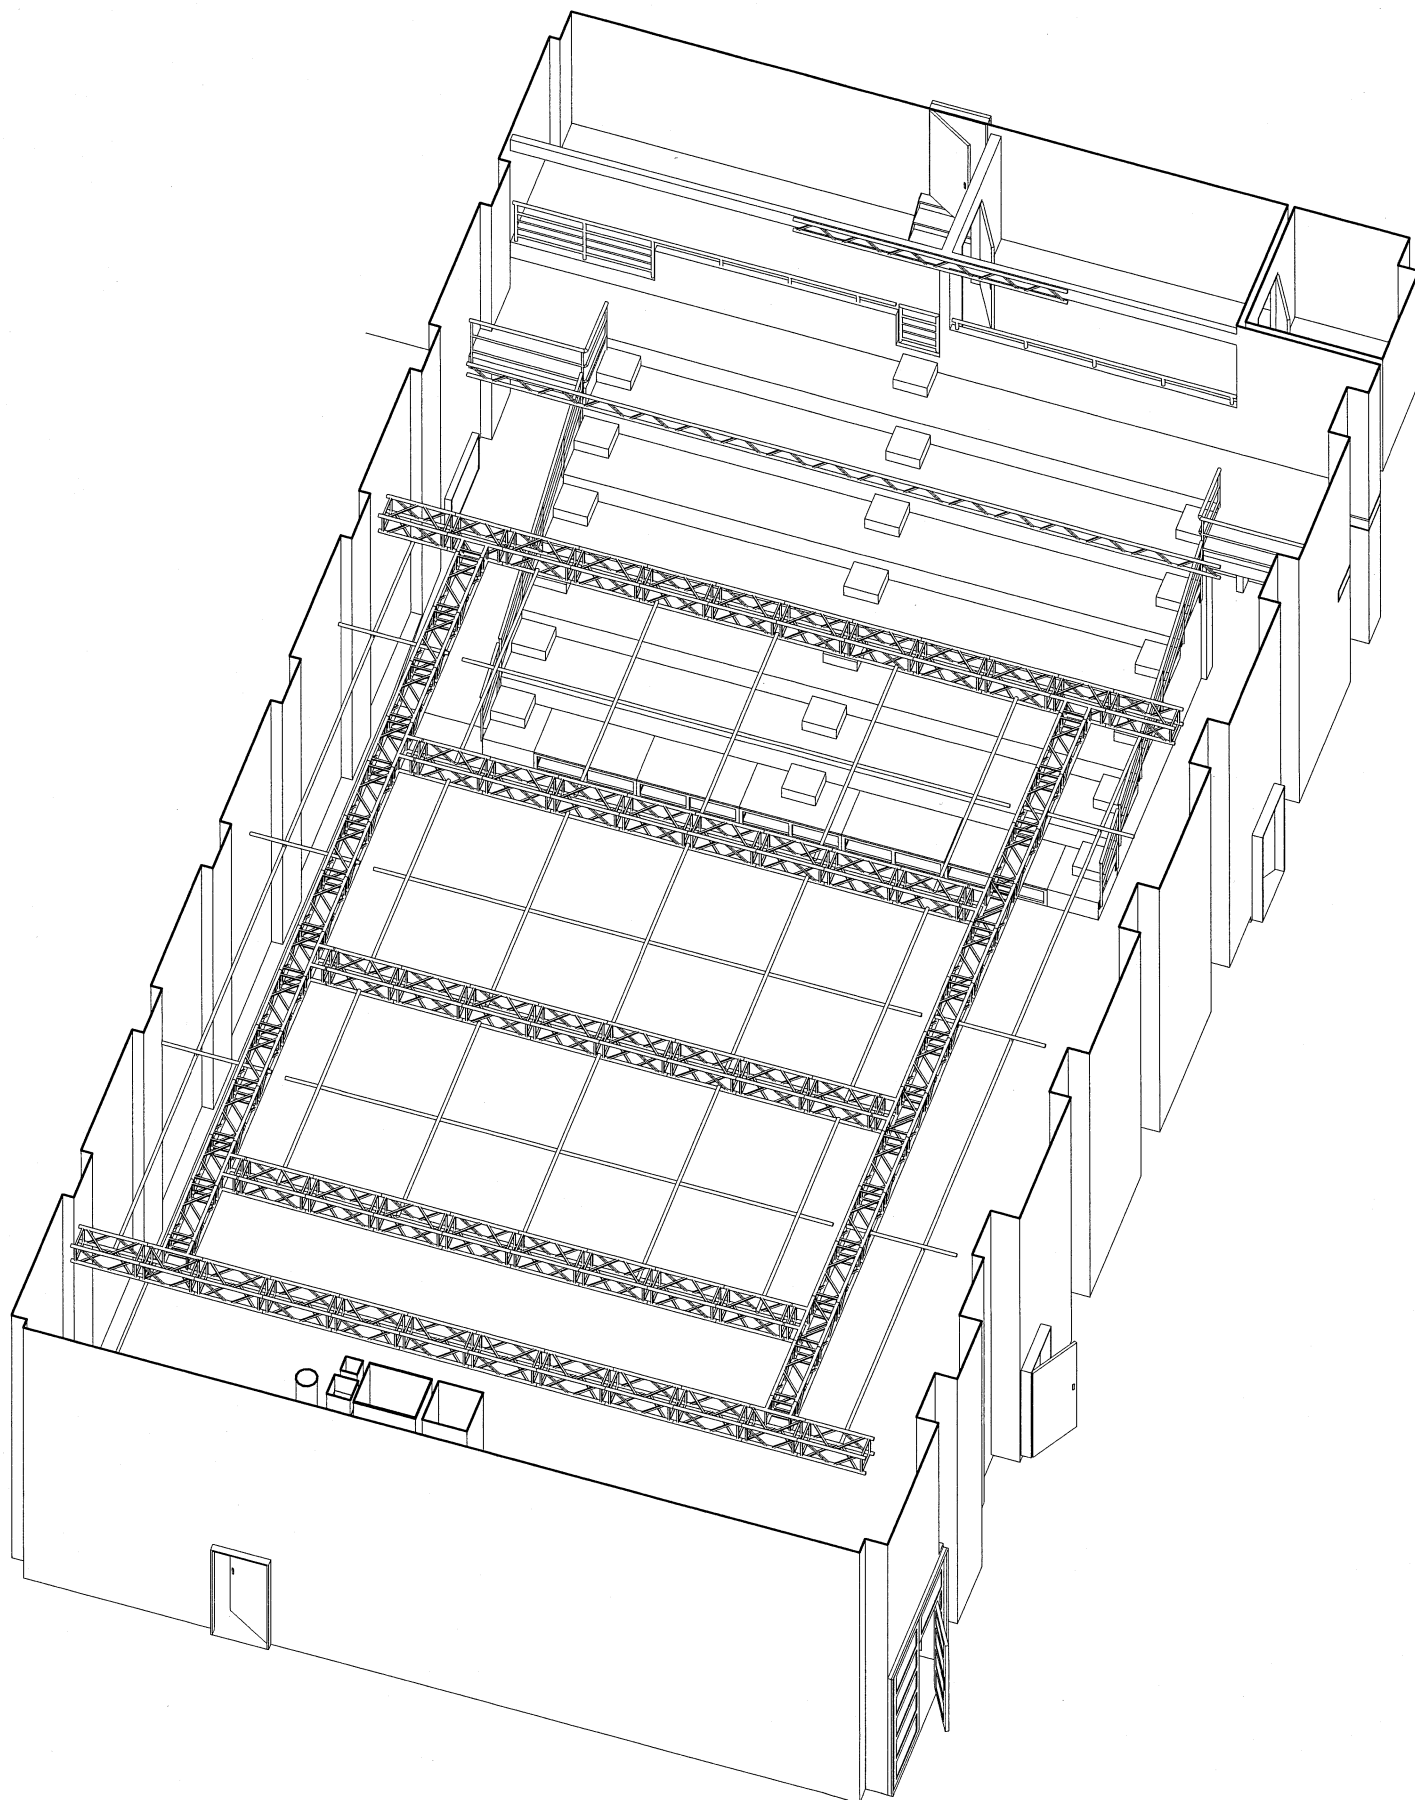

IZOMETRIE - SÁL

zpracoval - **E A T E L I E R** - architektonické studio, Ing.arch. P. Kocych, studio@eatelier.cz

ADRESA DIVADLA: PONEC – divadlo pro tanec
Husitská 24a/899, 130 00 Praha 3
+420 222 721 531, ponec@tanecpraha.eu, www.divadloponec.cz

ADRESA KANCELÁŘE Tance Praha: Tanec Praha z.ú.
Husitská 36, 130 00 Praha 3
+420 224 817 886, office@tanecpraha.eu, www.tanecpraha.cz