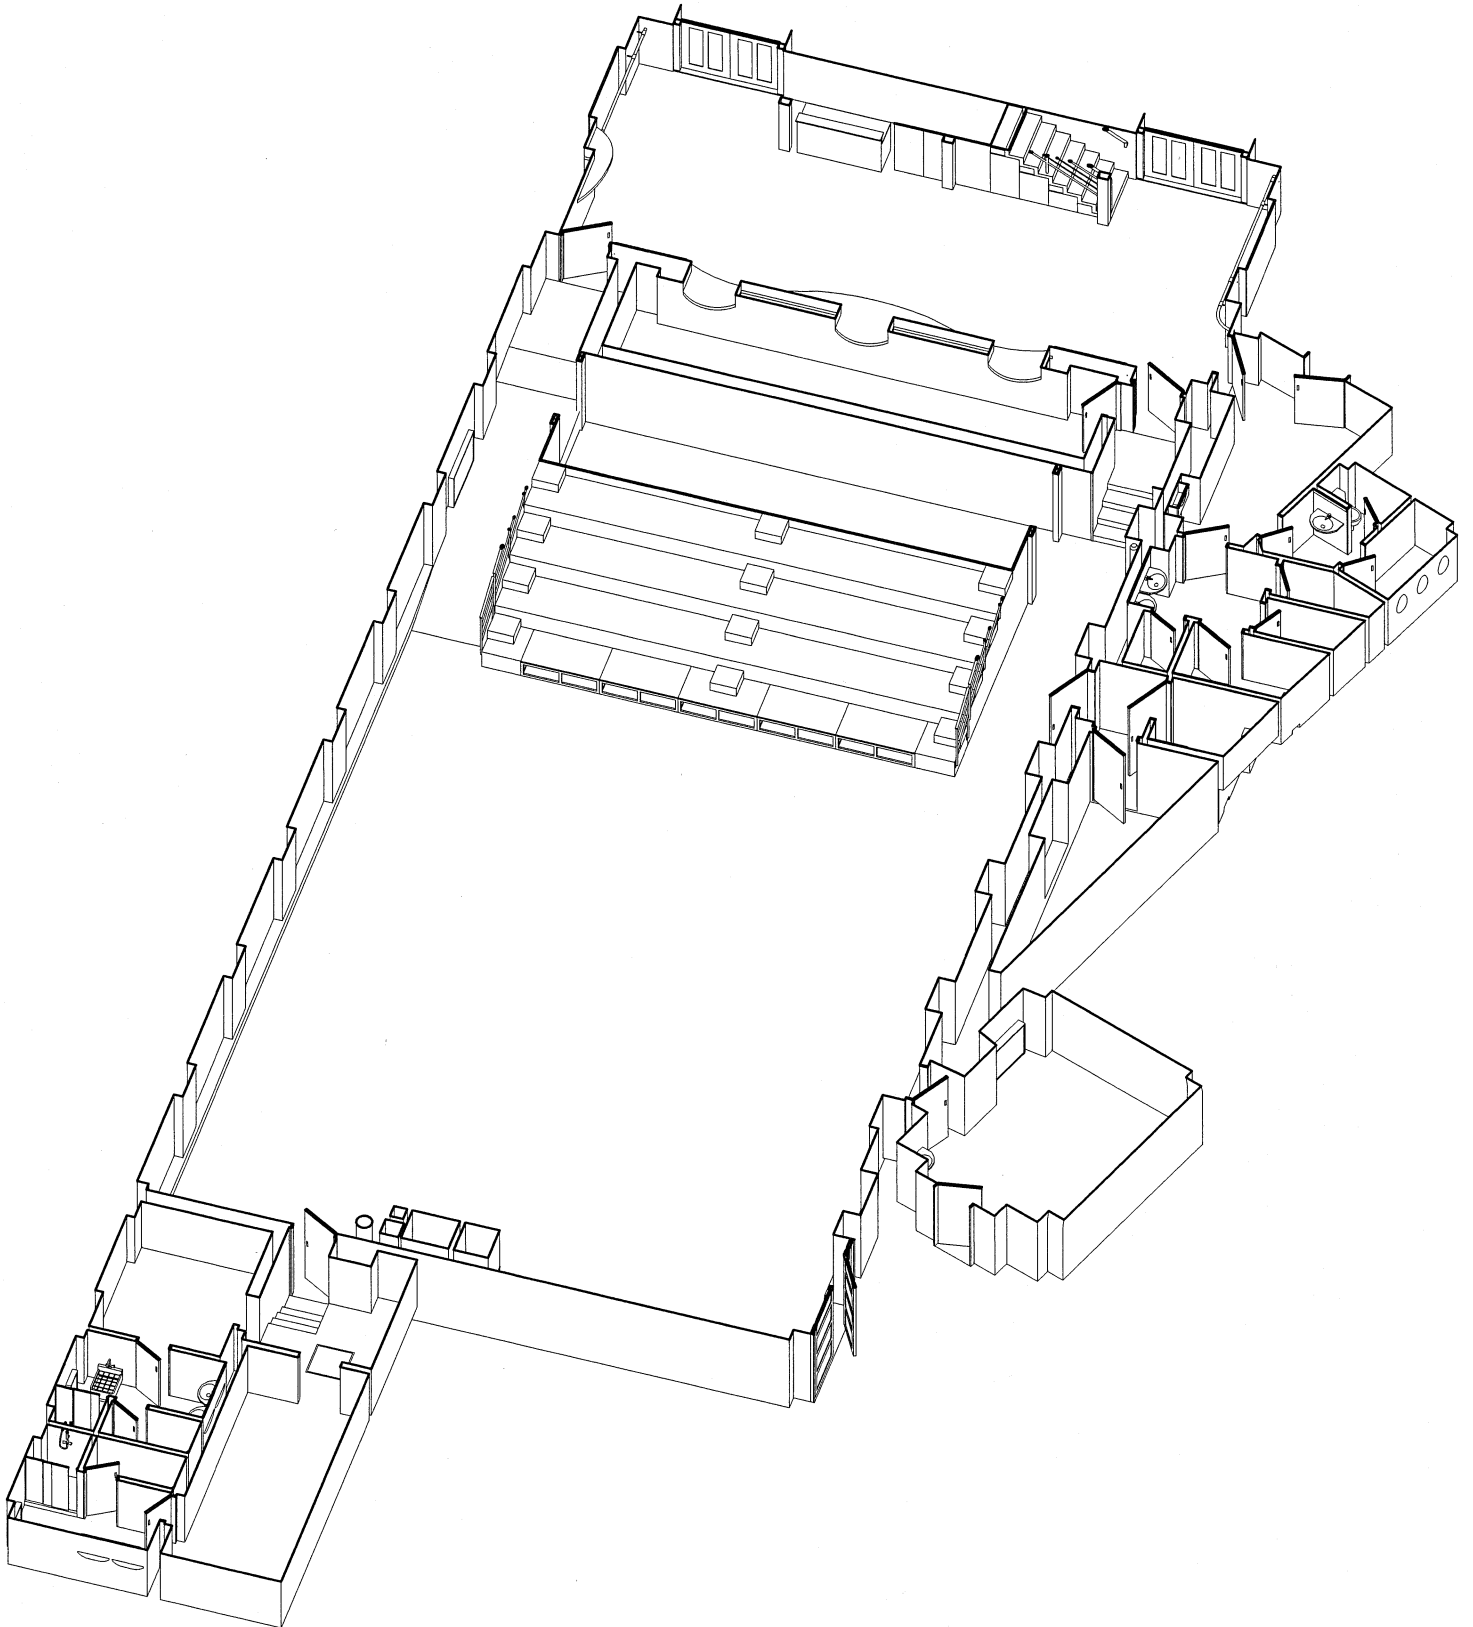

PONEC
 TANEC PRAHA

ŘEZ - SÁL - 1:100

IZOMETRIE - CELEK - 1.NP

zpracoval - **E A T E L I E R** - architektonické studio, Ing.arch. P. Kocych, studio@eatelier.cz

ADRESA DIVADLA: PONEC – divadlo pro tanec
Husitská 24a/899, 130 00 Praha 3
+420 222 721 531, ponec@tanecpraha.eu, www.divadloponec.cz