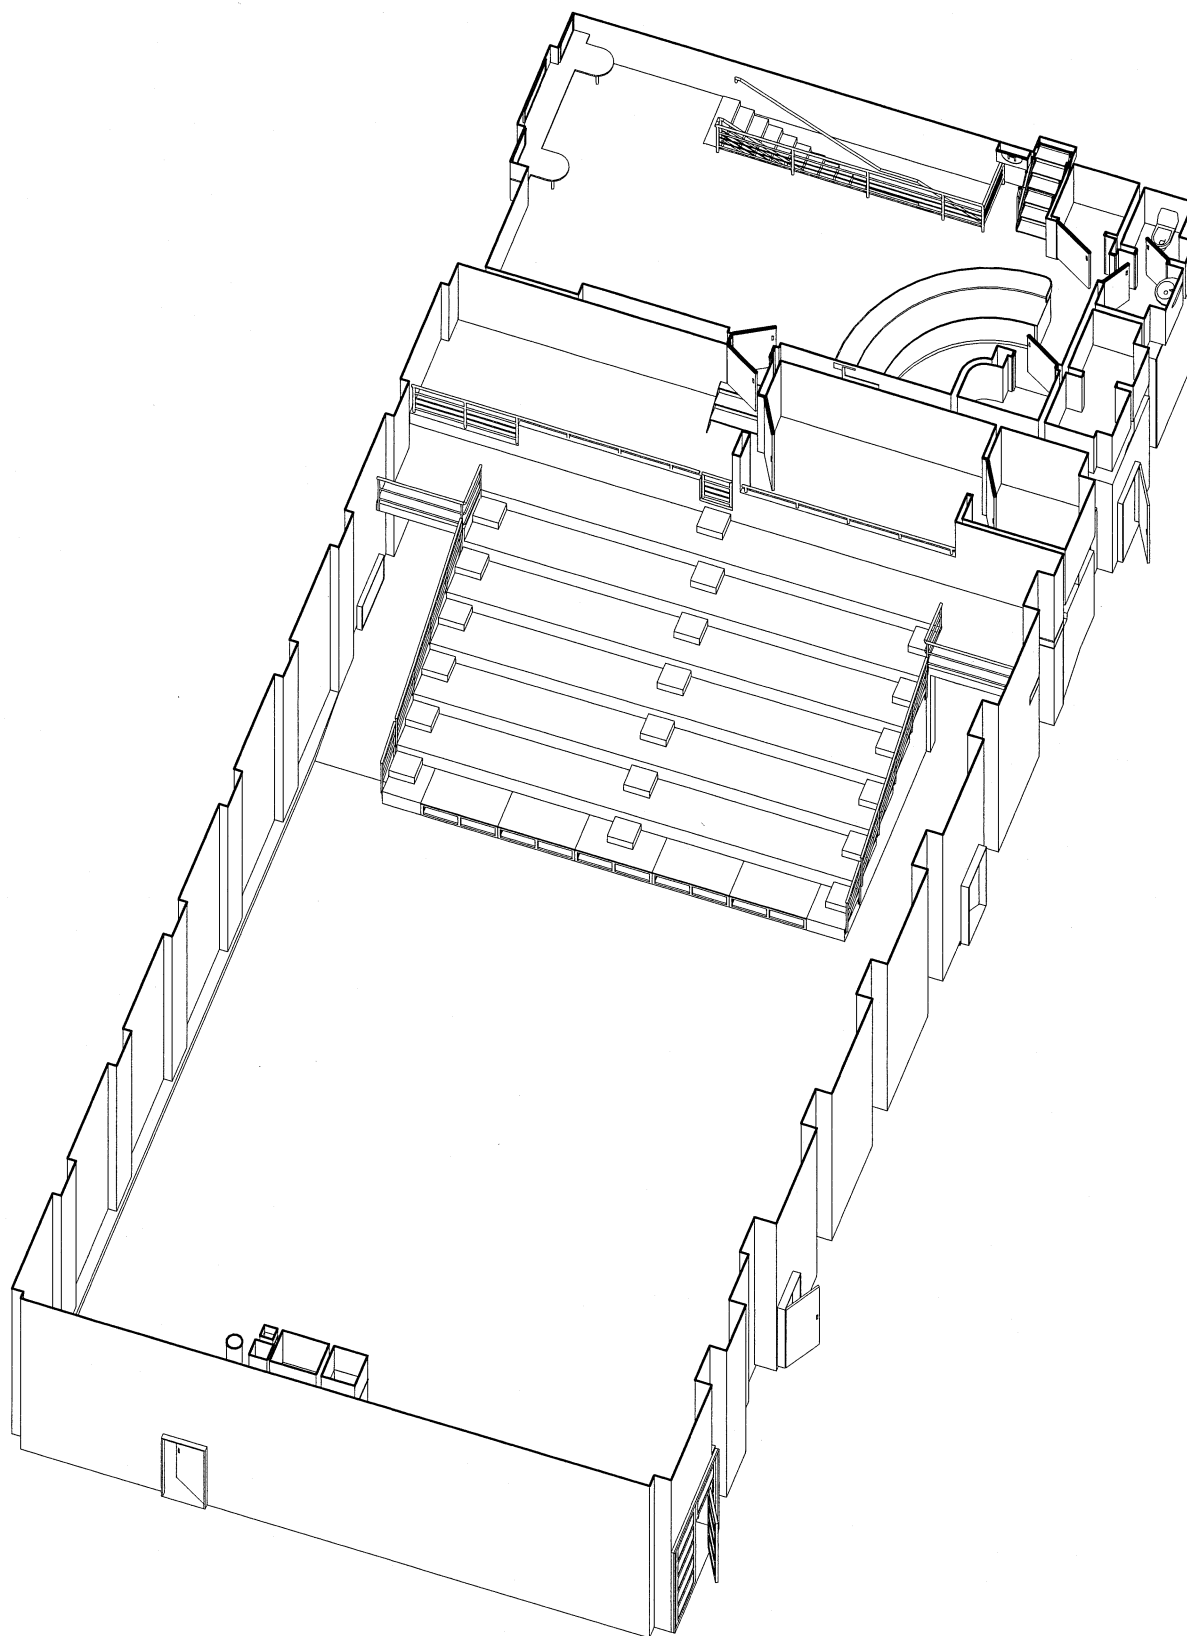

IZOMETRIE - CELEK - 2.NP

zpracoval - **E A T E L I E R** - architektonické studio, Ing.arch. P. Kocych, studio@eatelier.cz

ADRESA DIVADLA: PONEC – divadlo pro tanec
Husitská 24a/899, 130 00 Praha 3
+420 222 721 531, ponec@tanecpraha.eu, www.divadloponec.cz
ADRESA KANCELÁŘE Tance Praha: Tanec Praha z.ú.
Husitská 36, 130 00 Praha 3
+420 224 817 886, office@tanecpraha.eu, www.tanecpraha.cz