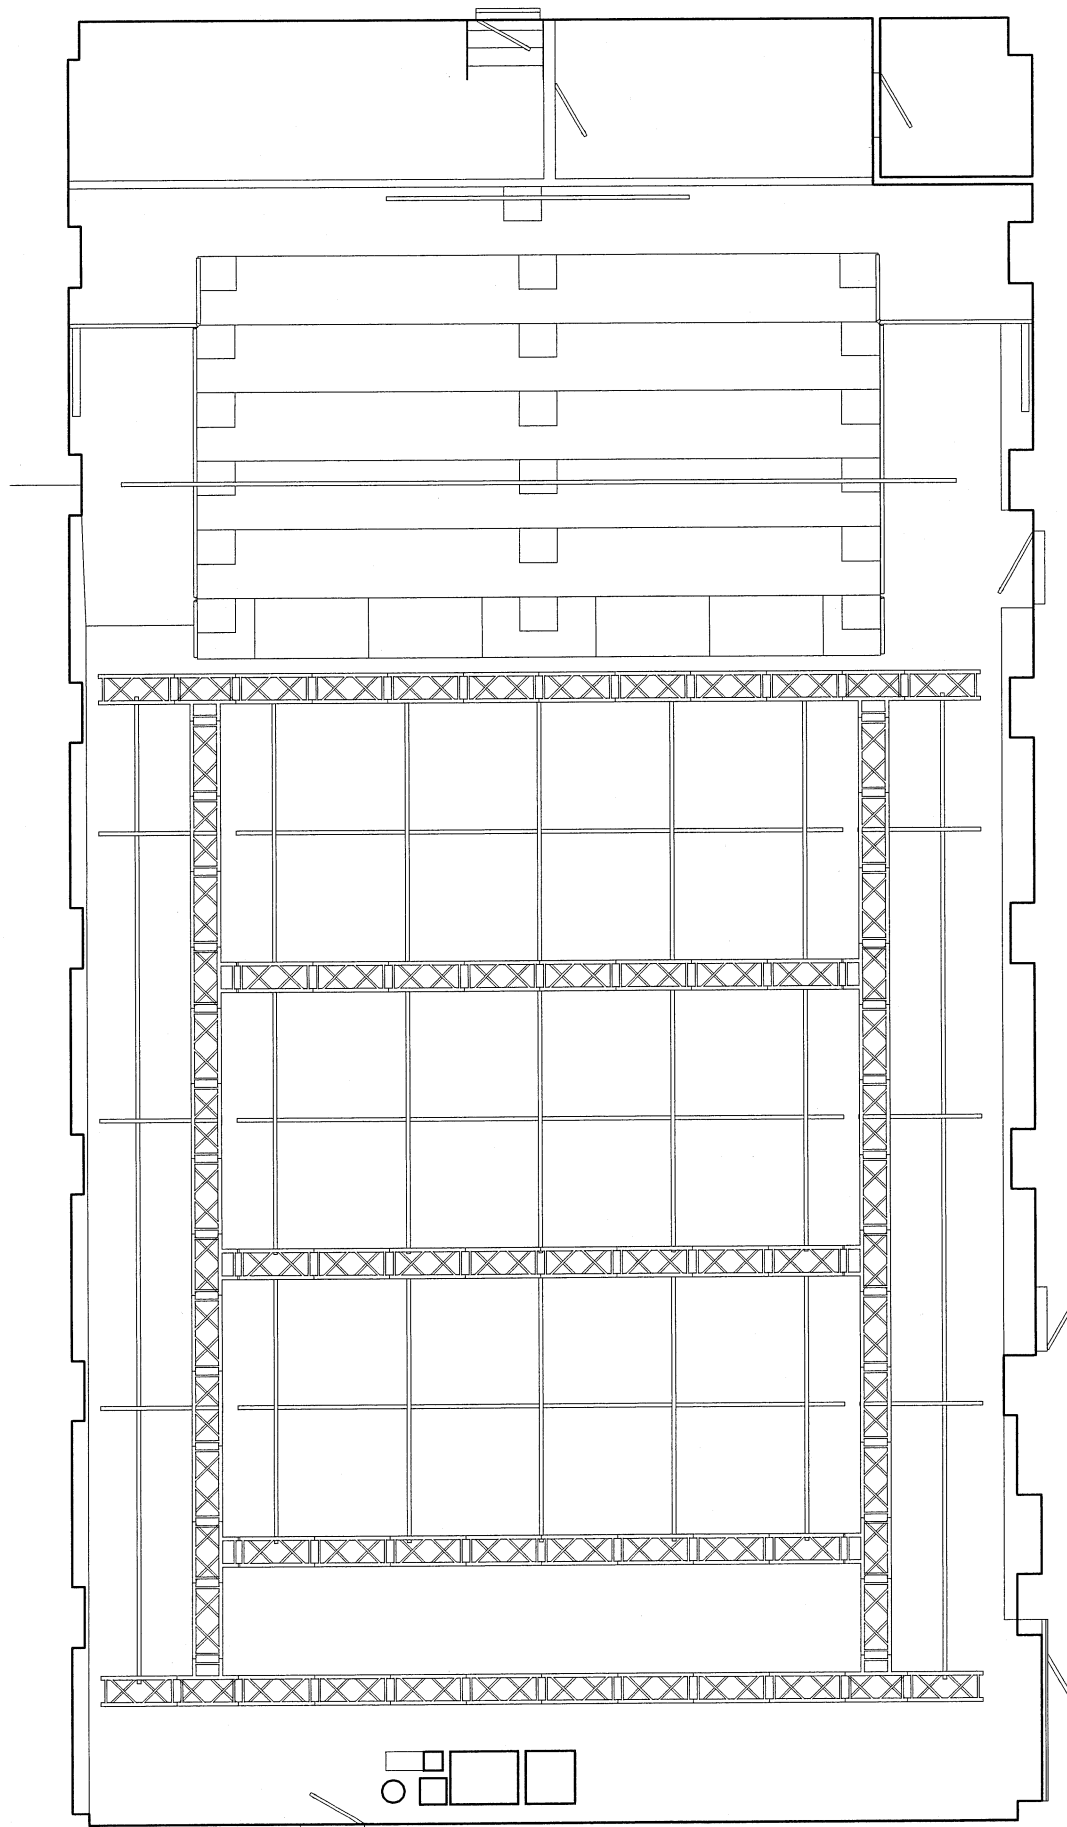

PŮDORYS - SÁL - TRUSS - 1:100

zpracoval - **E A T E L I E R** - architektonické studio, Ing.arch. P. Kocych, studio@eatelier.cz

ADRESA DIVADLA: PONEC – divadlo pro tanec
Husitská 24a/899, 130 00 Praha 3
+420 222 721 531, ponec@tanecpraha.eu, www.divadloponec.cz

ADRESA KANCELÁŘE Tance Praha: Tanec Praha z.ú.
Husitská 36, 130 00 Praha 3

+420 224 817 886, office@tanecpraha.eu, www.tanecpraha.cz