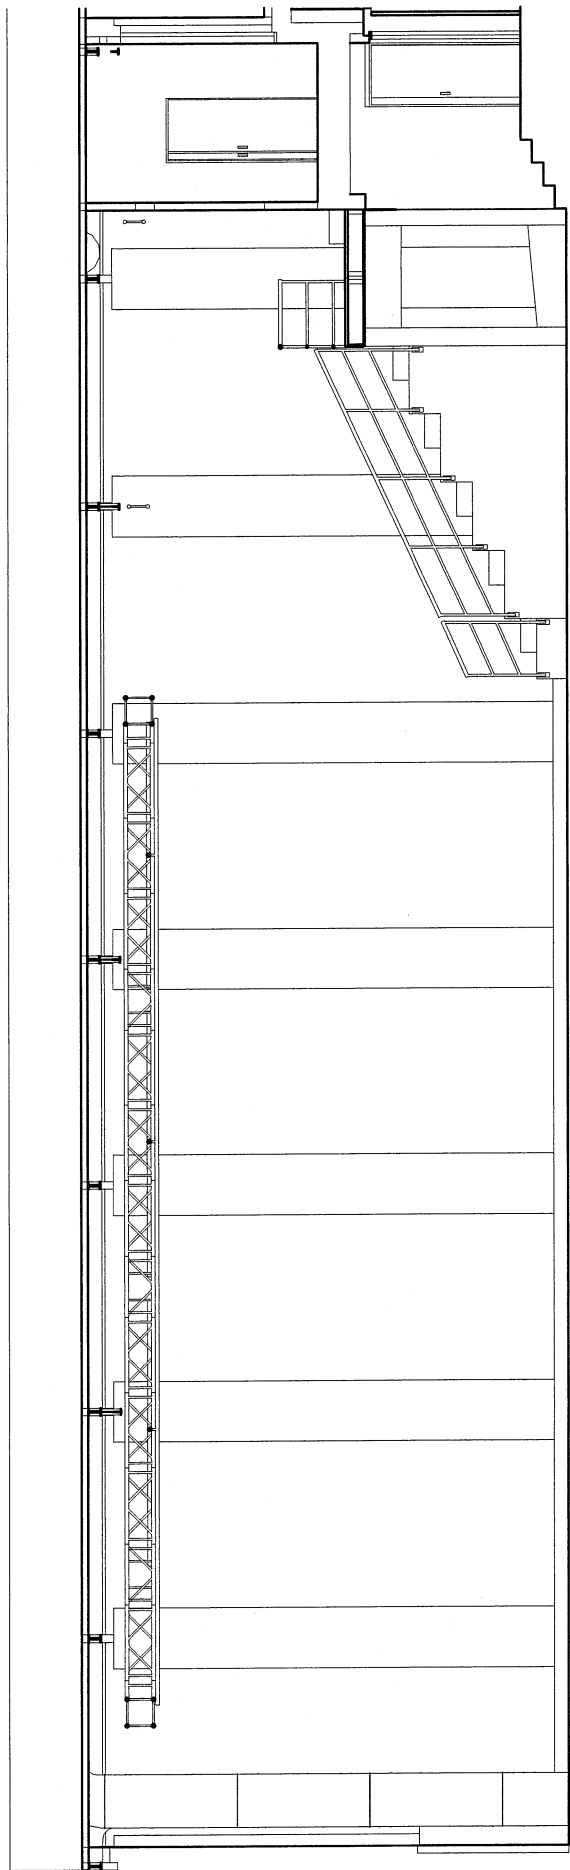

ŘEZ - SÁL - 1:100