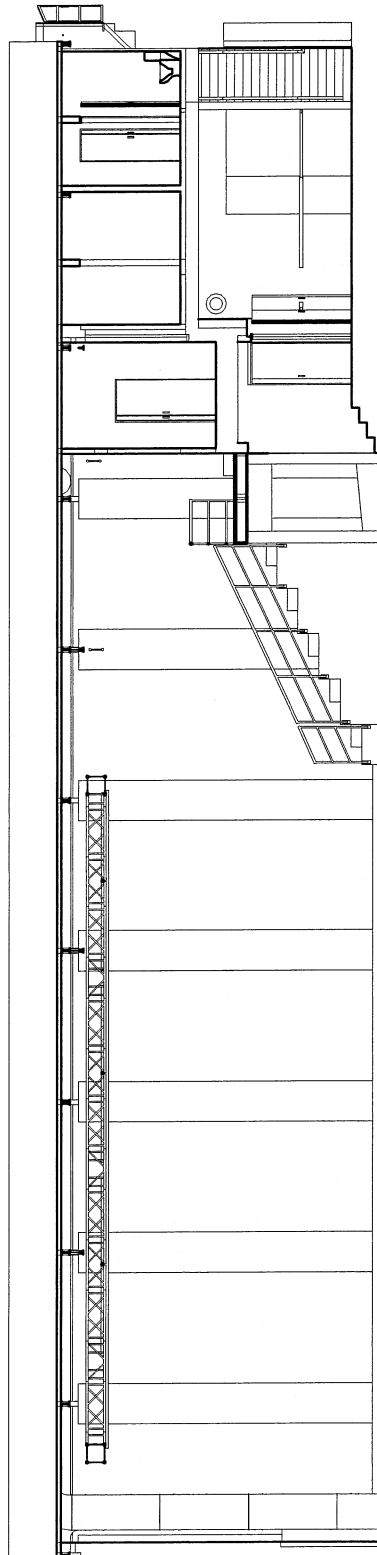

PONEC
 TANEC PRAHA

ŘEZ - SÁL - 1:100

IZOMETRIE - CELEK - 1.NP

zpracoval - **E A T E L I E R** - architektonické studio, Ing.arch. P. Kocych, studio@eatelier.cz

ADRESA DIVADLA: PONEC – divadlo pro tanec
Husitská 24a/899, 130 00 Praha 3
+420 222 721 531, ponec@tanecpraha.eu, www.divadloponec.cz

PŮDORYS - CELEK - 1.NP - 1:150

PŮDORYS - CELEK - 2.NP - 1:150

ŘEZ - CELEK - 1:100

PERSPEKTIVA - SÁL

PERSPEKTIVA - FOYER A BAR