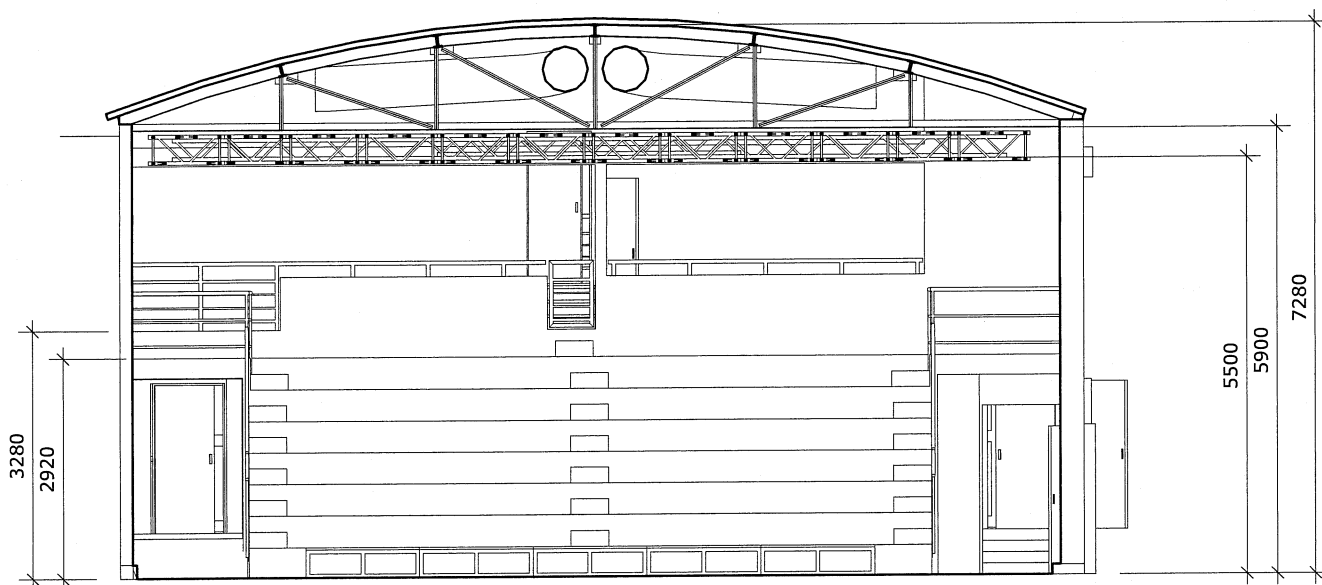

POHLEDY - SÁL - 1.100

zpracoval - **E A T E L I E R** - architektonické studio, Ing.arch. P. Kocych, studio@eatelier.cz

ADRESA DIVADLA: PONEC – divadlo pro tanec
Husitská 24a/899, 130 00 Praha 3
+420 222 721 531, ponec@tanecpraha.eu, www.divadloponec.cz

ADRESA KANCELÁŘE Tance Praha: Tanec Praha z.ú.
Husitská 36, 130 00 Praha 3
+420 224 817 886, office@tanecpraha.eu, www.tanecpraha.cz

PONEC
TANEC PRAHA