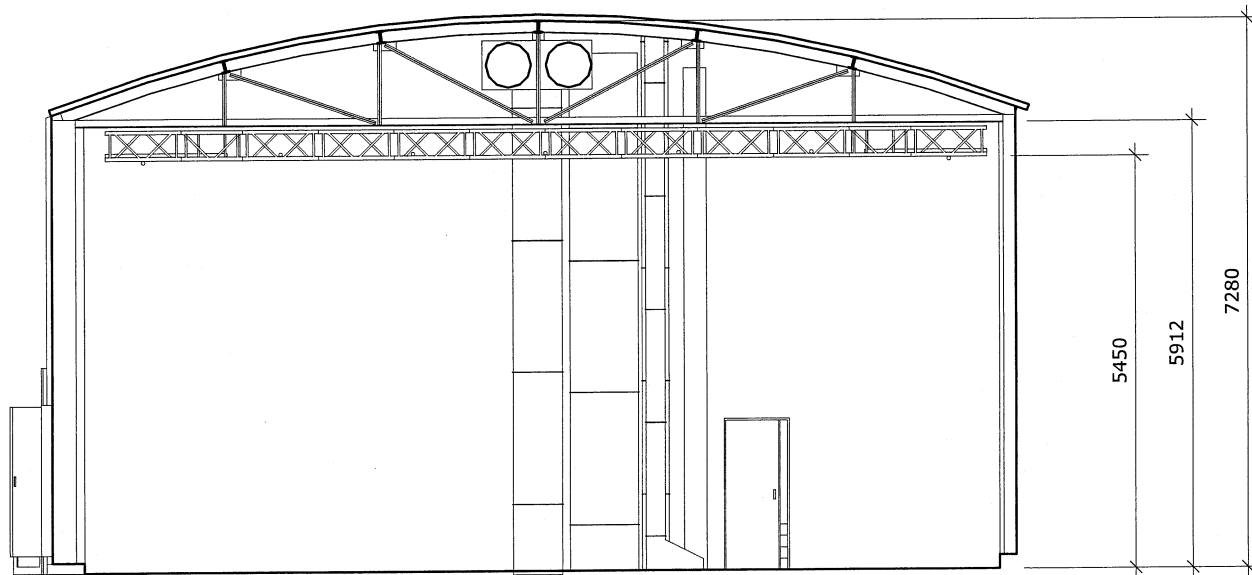

POHLEDY - SÁL - 1.100

zpracoval - **E A T E L I E R** - architektonické studio, Ing.arch. P. Kocych, studio@eatelier.cz

ADRESA DIVADLA: PONEC – divadlo pro tanec
Husitská 24a/899, 130 00 Praha 3
+420 222 721 531, ponec@tanecpraha.eu, www.divadloponec.cz

ADRESA KANCELÁŘE Tance Praha: Tanec Praha z.ú.
Husitská 36, 130 00 Praha 3
+420 224 817 886, office@tanecpraha.eu, www.tanecpraha.cz

PONEC
TANEC PRAHA