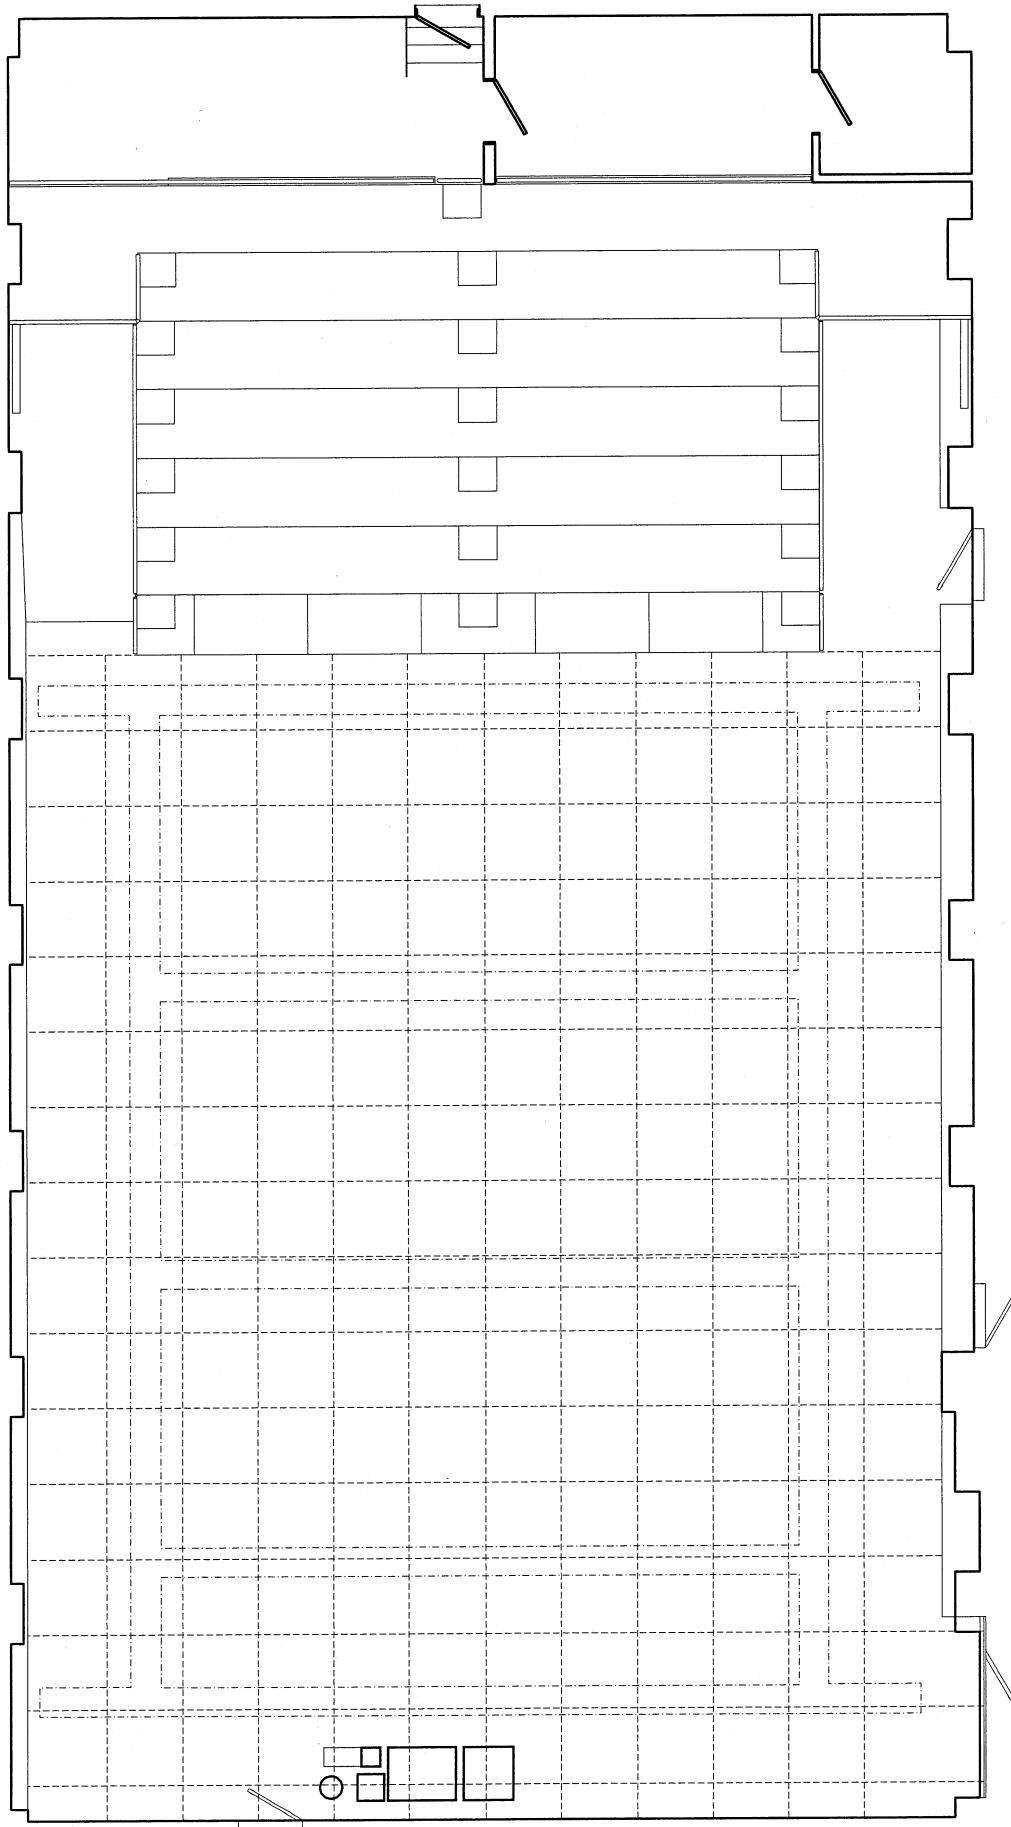

PŮDORYS - SÁL - PARTER S RASTREM - 1:100

zpracoval - **E A T E L I E R** - architektonické studio, Ing.arch. P. Kocych, studio@eatelier.cz

ADRESA DIVADLA: PONEC – divadlo pro tanec
Husitská 24a/899, 130 00 Praha 3
+420 222 721 531, ponec@tanecpraha.eu, www.divadloponec.cz

ADRESA KANCELÁŘE Tance Praha: Tanec Praha z.ú.
Husitská 36, 130 00 Praha 3
+420 224 817 886, office@tanecpraha.eu, www.tanecpraha.cz