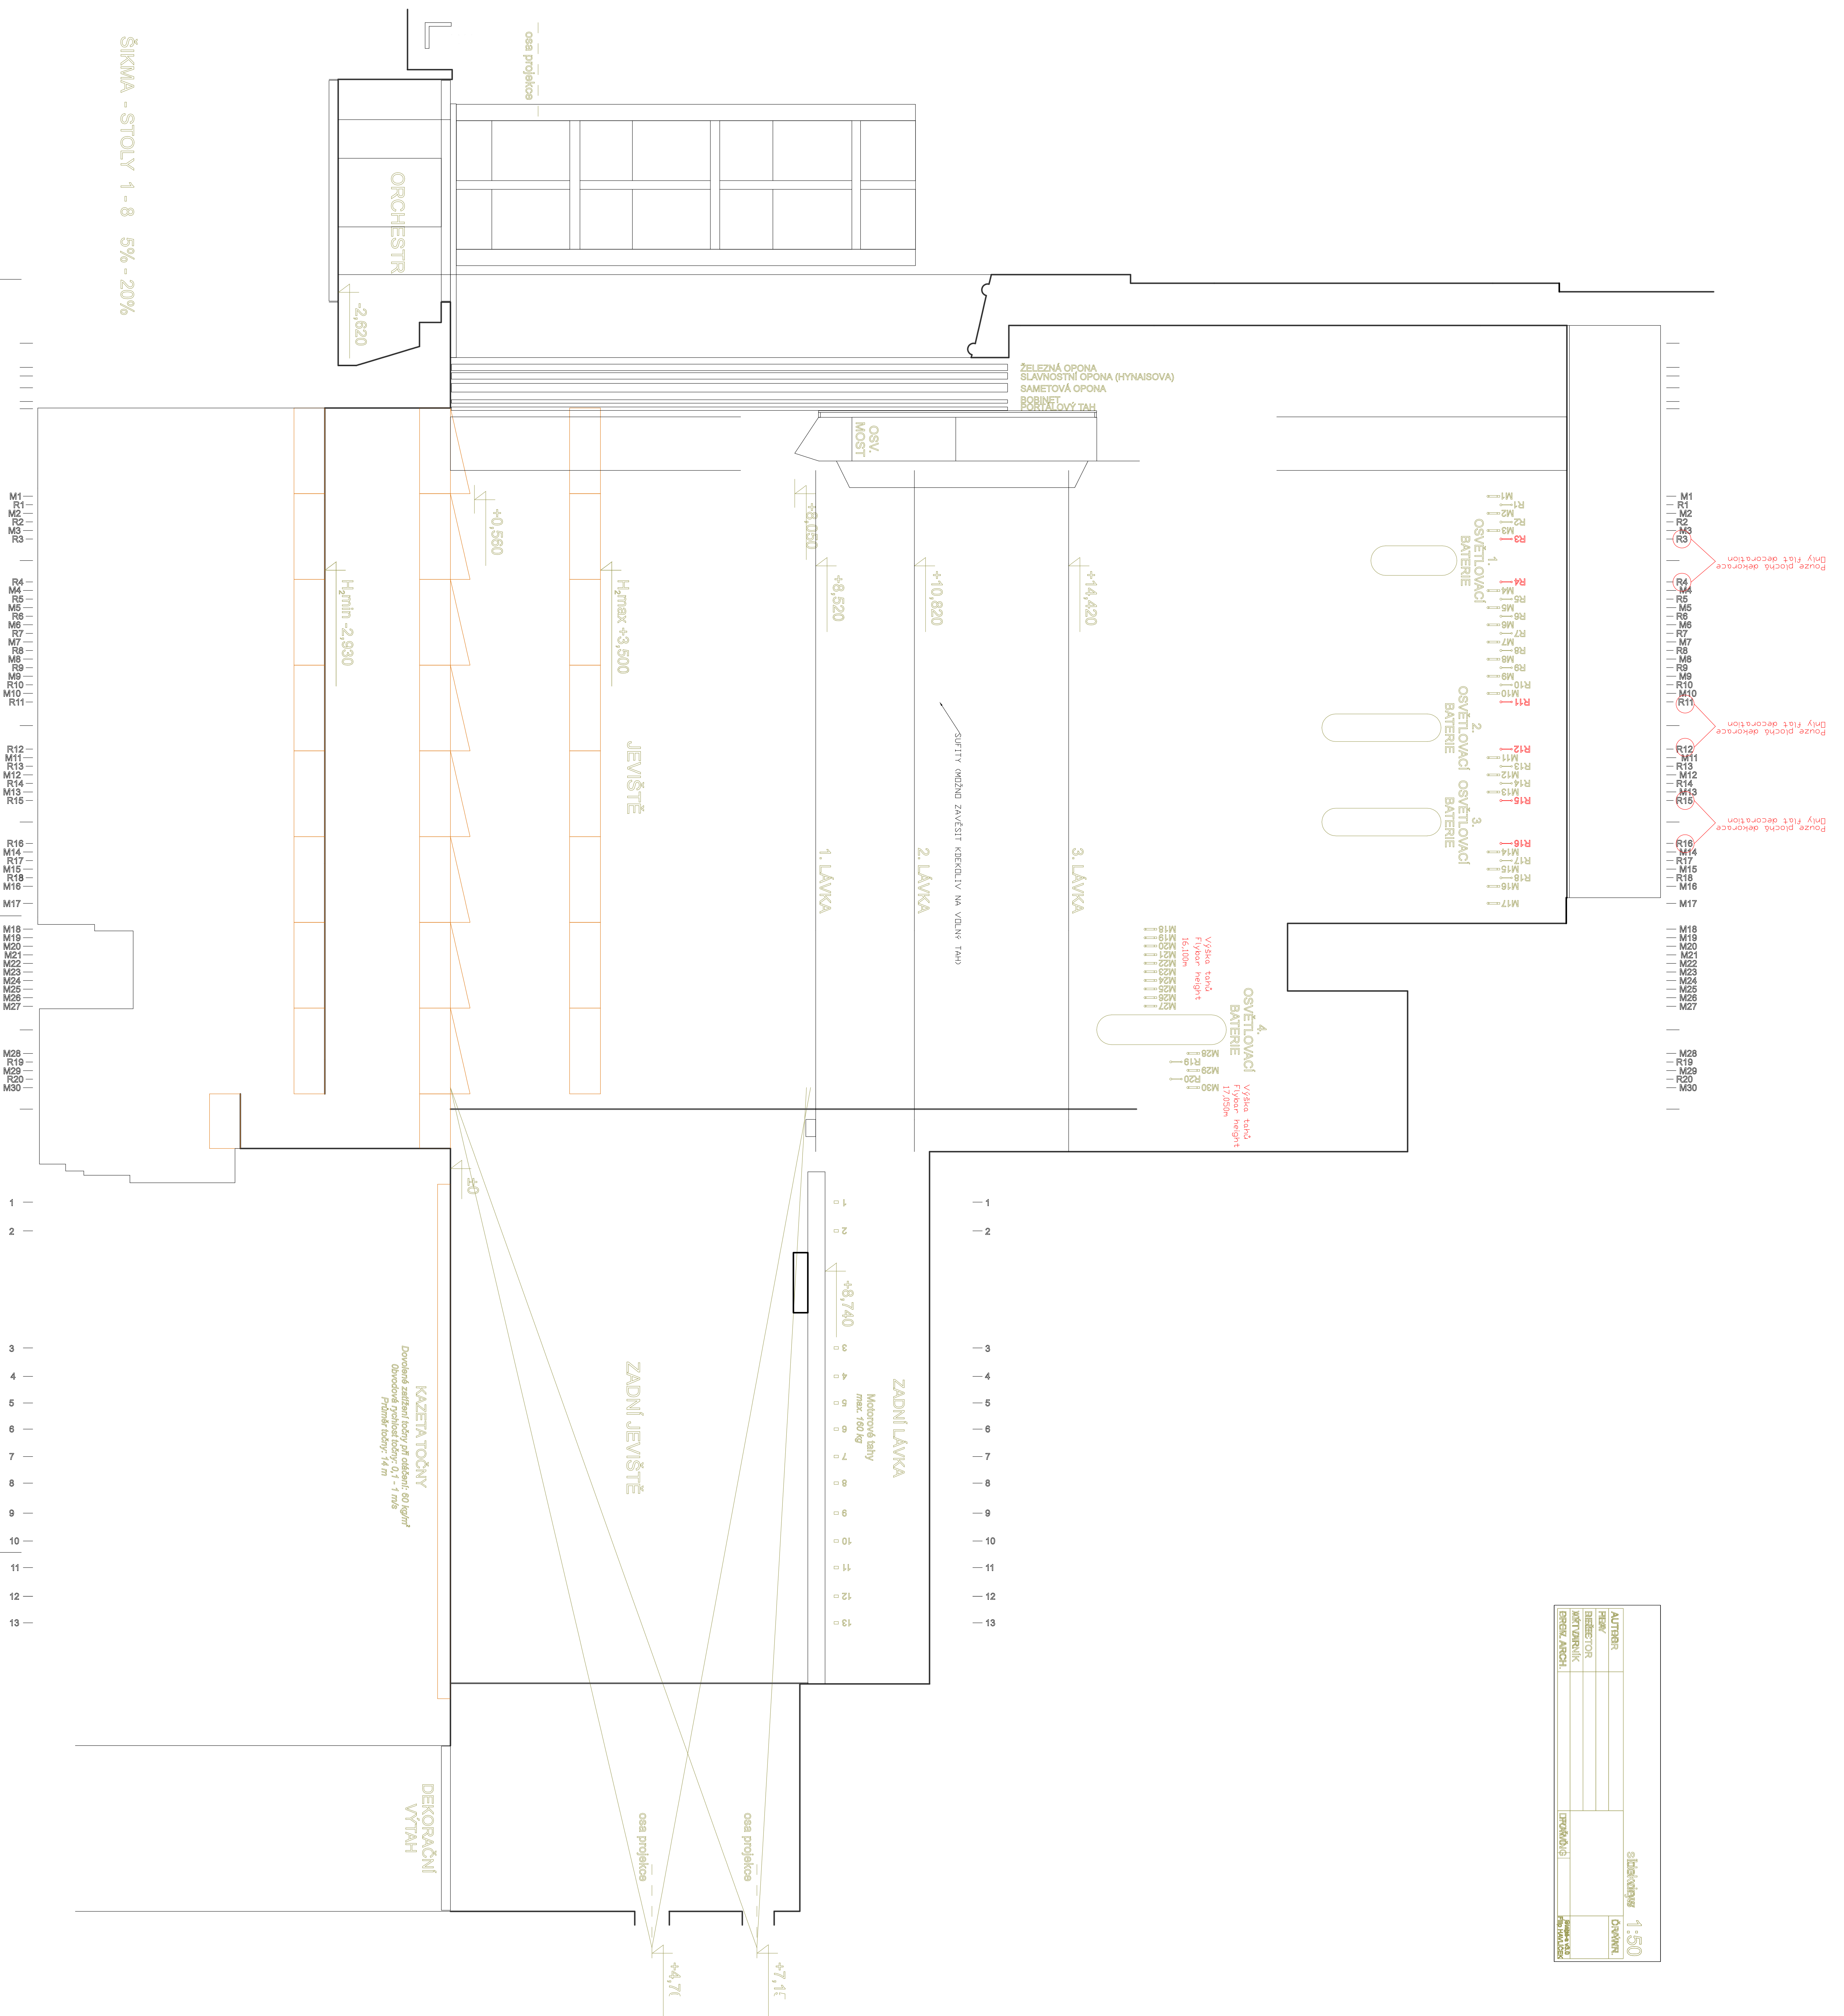

ŠIKMA - STOLY 1 - 8 5% - 20%

Středověk 1:50	
AUTOR:	Číslo:
PROJEKTANT:	Okres:
PRŮVODČÍ:	Pracovník:
PRŮVODČÍ:	Pracovník: